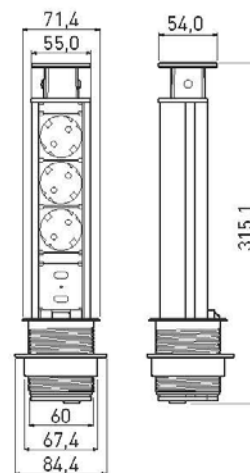

FDV - Produktinformasjon

Totalleverandør av kjøkken- og interiørbeslag

Detaljer og løsninger
hevet over hverdagen

Produktnavn:
GTV el-søyle sølv

Varenr.:
1670563
NOBB: 50693054

GTIN nr.:
7057761670563
NRF: 6550224

Produktbeskrivelse:

Uttrekkbar strømsøyle (pop-up) med 3 stk stikkontakter m/jord og 2 x USB. Leveres med 1,5 m ledning og jordet støpsel. 230 V, 16A, 3200 W, IP 20.

Bruksområder:

Strømsøyle for vertikal eller horisontal innmontering i benkeplater, kjøkkenskap o.l.

Dimensjoner: Høyde totalt 315 mm. Ø 72 mm (synlig ring). Utskjæring Ø 60 mm.

Materialer:

Søyle: Eloksert aluminium/plast.

Stikkontakter: Slagfast sort ABS-plast.

Monteringsring: Lakkert ABS-plast.

Distributør: