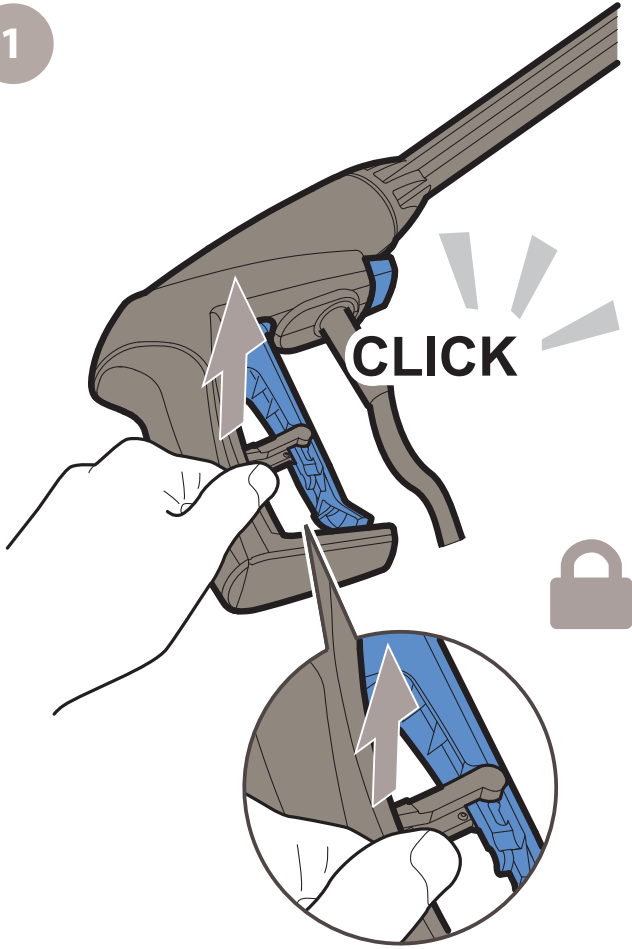

D

>5min

1