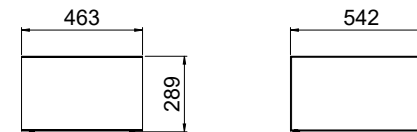

Liten modul
Vekt (KG): 28,5