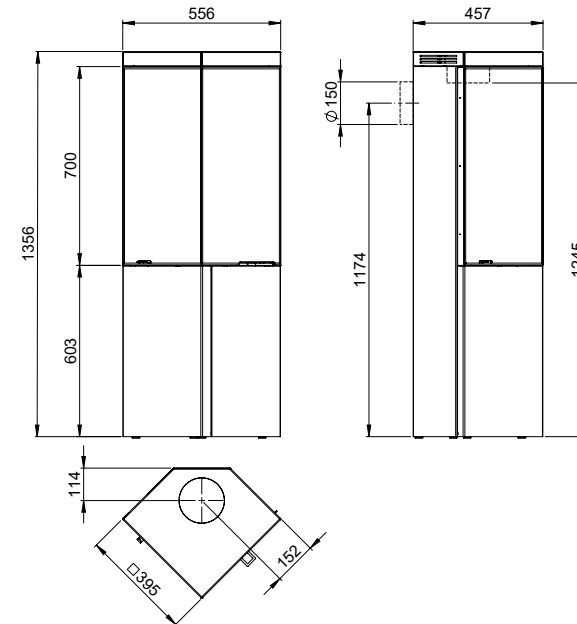

NORDPEIS QUADRO EXCLUSIVE

Quadro Exclusive har et utenpåliggende glass, som gir et rent og eksklusivt design. Den stilrene ovnen passer på rett vegg, i hjørne eller stående fritt i rommet.

PRIS:

	Vei. pris:
QUADRO 1 EXCLUSIVE	24 300,-
QUADRO 3 EXCLUSIVE	26 400,-

TILBEHØR:

Gulvplate Quadro 1	1 800,-
Gulvplate Quadro 3	1 800,-
Askeløsning	1 360,-
Toppelement Quadro Exclusive	1 800,-
Powerstone for toppelement Exclusive (NB! Kun toppmontering)	1 100,-
Frisklufttilførsel	770,-
Veggjennomføring til friskluftsett	540,-

TEKNISK INFO:

Vedlengde (cm): 30
Røykrør Ø (mm): 150
Tilkobling: Topp, bak og side
Mulighet for friskluft: Ja
Nominell effekt (kW): 6
Virkningsgrad(%): 80

MÅL:

Quadro 1 Exclusive (vekt: 106 kg):

Quadro 3 Exclusive (vekt: 122 kg):

SIKKERHETSAVSTAND:

(*) med isolert røykrør

= Brannmur
 = Brennbart materiale