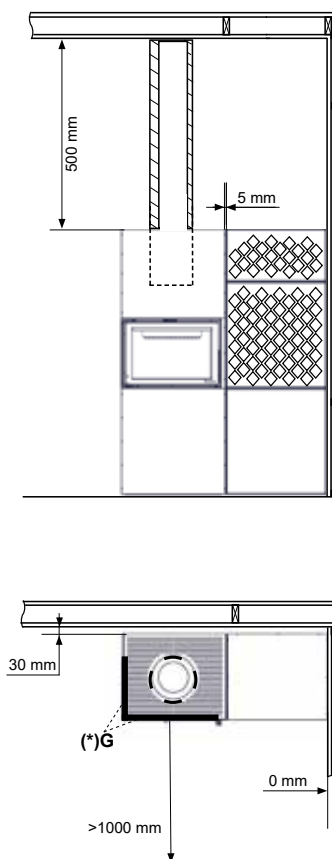

Stor modul
Vekt (KG): 42

TEKNISK INFO:

Vedlengde (cm): 40
Røykrør Ø (mm): 150
Tilkobling: Topp, bak og side (inntil pipen)

Mulighet for friskluft: Ja
Nominell effekt (kW): 7
Virkningsgrad(%): 81

SIKKERHETSAVSTAND

BOX MED INNSYN FRA 2 SIDER (N-20A)

NB: Ovnens må stå minimum 30mm fra vegg og brannmur.

(*) G = Sideglassets side

SIKKERHETSAVSTAND

BOX MED INNSYN FRA 3 SIDER (N-20U)

NB: Ovnens må stå minimum 30mm fra vegg og brannmur.