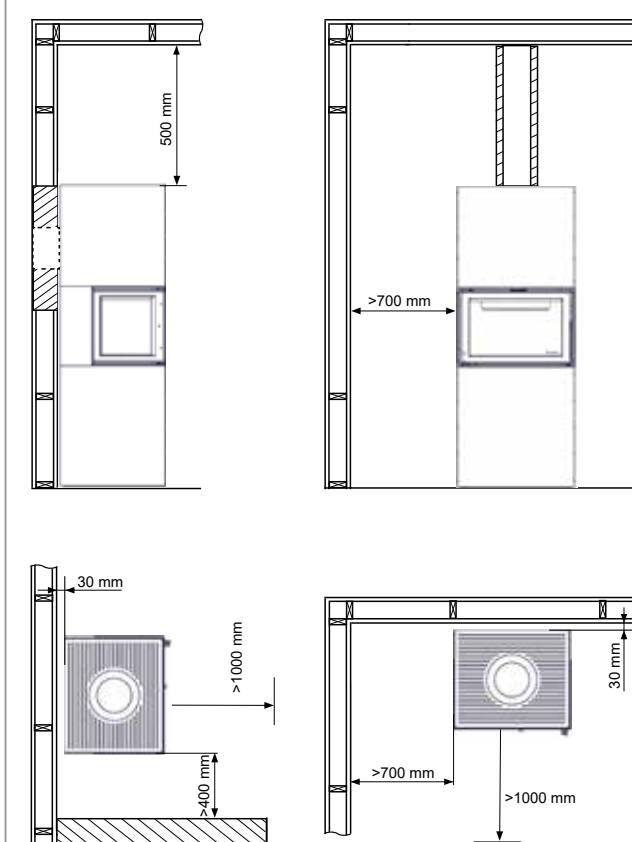

BOX MED INNSYN FRA 2 SIDER (N-20A)

NB: Ovnens må stå minimum 30mm fra vegg og brannmur.

(*) G = Sideglassets side

SIKKERHETSAVSTAND

BOX MED INNSYN FRA 3 SIDER (N-20U)

NB: Ovnens må stå minimum 30mm fra vegg og brannmur.