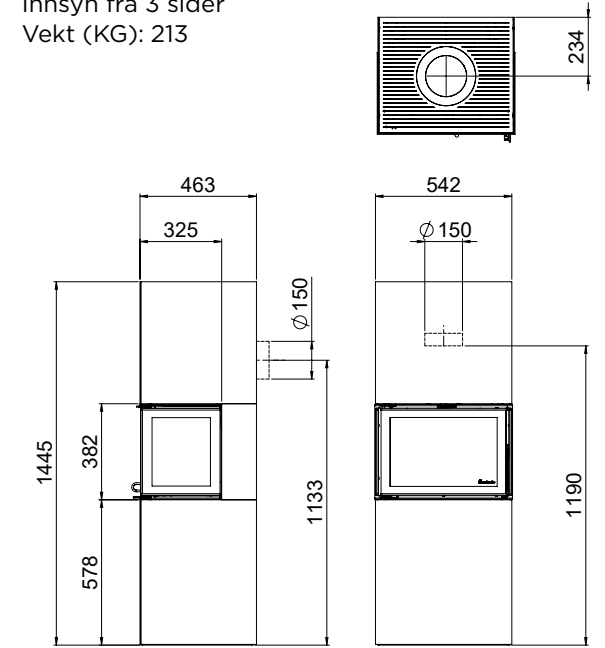

Askeløsning	1 580,-
Friskluftstilførsel	950,-
Veggjennomføring til friskluftsett	540,-

MÅL:

BOX (N-20A)
Innsyn fra 2 sider
Vekt (KG): 210

Liten modul
Vekt (KG): 28,5

BOX (N-20U)
Innsyn fra 3 sider
Vekt (KG): 213

Stor modul
Vekt (KG): 42

TEKNISK INFO:

Vedlengde (cm): 40
Røykrør Ø (mm): 150
Tilkobling: Topp, bak og side (inntil pipen)

Mulighet for friskluft: Ja
Nominell effekt (kW): 7
Virkningsgrad(%): 81

SIKKERHETSAVSTAND