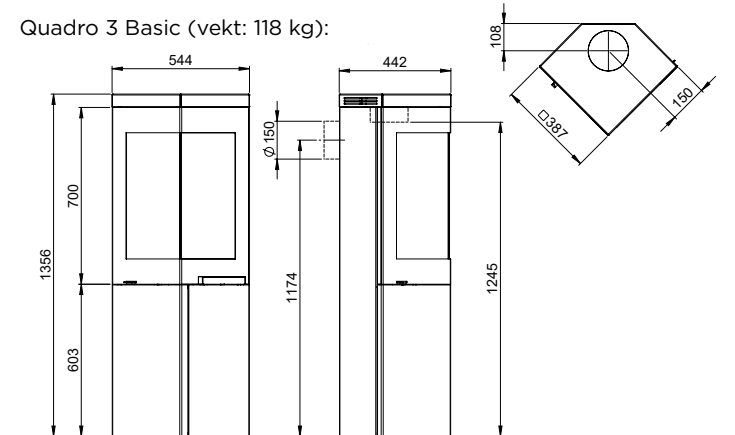

Quadro 3 Basic (vekt: 118 kg):