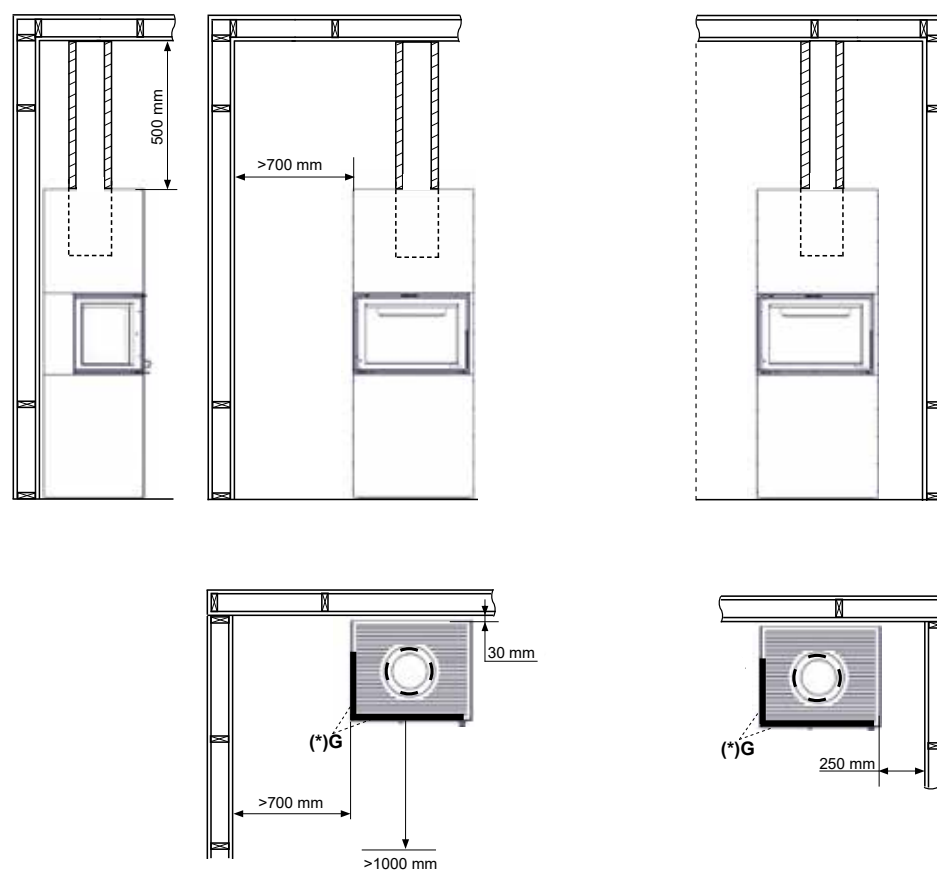

Stor modul
Vekt (KG): 42

TEKNISK INFO:

Vedlengde (cm): 40
Røykrør Ø (mm): 150
Tilkobling: Topp, bak og side (inntil pipen)

Mulighet for friskluft: Ja
Nominell effekt (kW): 7
Virkningsgrad(%): 81

SIKKERHETSAVSTAND

BOX MED INNSYN FRA 2 SIDER (N-20A)

NB: Ovnens må stå minimum 30mm fra vegg og brannmur.

(*) G = Sideglassets side

SIKKERHETSAVSTAND

BOX MED INNSYN FRA 3 SIDER (N-20U)

NB: Ovnens må stå minimum 30mm fra vegg og brannmur.