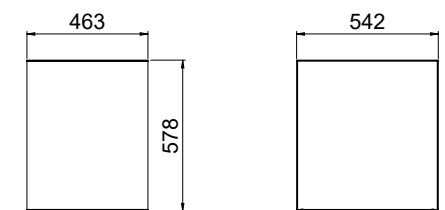

Stor modul
Vekt (KG): 42