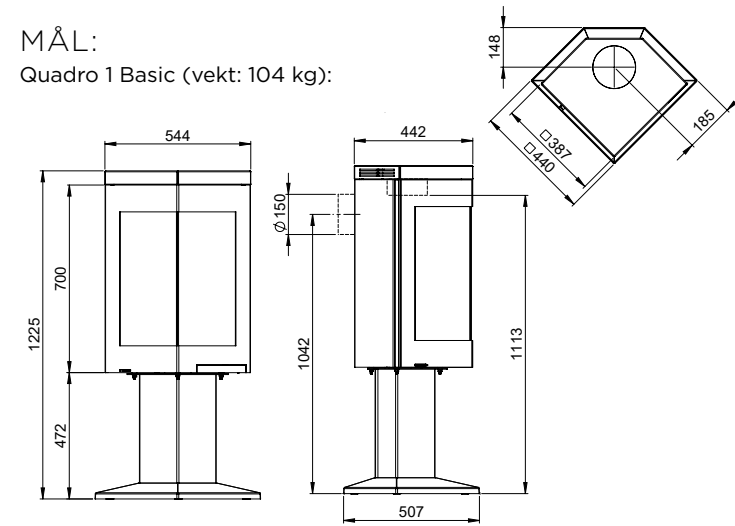

Askeløsning

Spesialtilpasset gulvplate

TEKNISK INFO:

Vedlengde (cm): 30
Røykrør Ø (mm): 150
Tilkobling: Topp, bak og side
Mulighet for friskluft: Ja
Nominell effekt (kW): 6
Virkningsgrad(%): 80

MÅL:

Quadro 1 Basic (vekt: 104 kg):