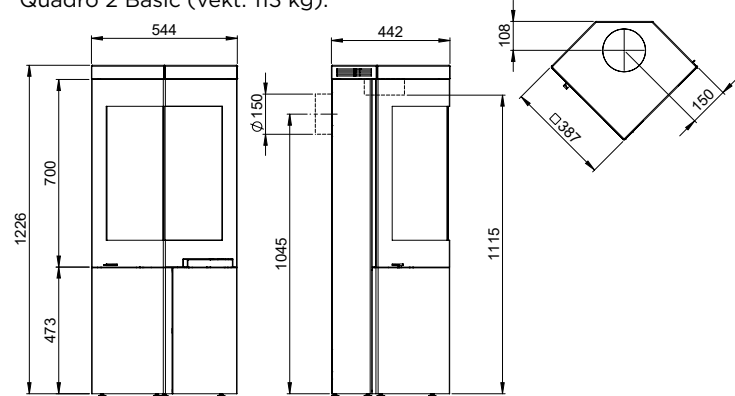

NORDPEIS QUADRO BASIC

En av våre mest populære ovner har fått et "ansiktsløft". Nordpeis Quadro er en ovn med stram og stilren design. Et stort vinklet glass gir godt innsyn til flammene fra begge sider. Velg mellom ulike sokler og topper.

PRIS:

	Vei. pris:
QUADRO 1 BASIC	22 900,-
QUADRO 2 BASIC	23 900,-
QUADRO 3 BASIC	24 500,-

TILBEHØR:

Gulvplate Quadro 1	1 800,-
Gulvplate Quadro 2 og 3	1 800,-
Askeløsning	1 360,-
Topp med PowerStone	2 640,-
Toppelement for sidemontering	1 800,-
Frisklufttilførsel	770,-
Veggjennomføring til friskluftsett	540,-

TEKNISK INFO:

Vedlengde (cm): 30
Røykrør Ø (mm): 150
Tilkobling: Topp, bak og side
Mulighet for friskluft: Ja
Nominell effekt (kW): 6
Virkningsgrad(%): 80

MÅL:

Quadro 1 Basic (vekt: 104 kg):

Quadro 2 Basic (vekt: 113 kg):

Quadro 3 Basic (vekt: 118 kg):

SIKKERHETSAVSTAND:

(*) med isolert røykrør

▨ = Brannmur
▣ = Brennbart materiale