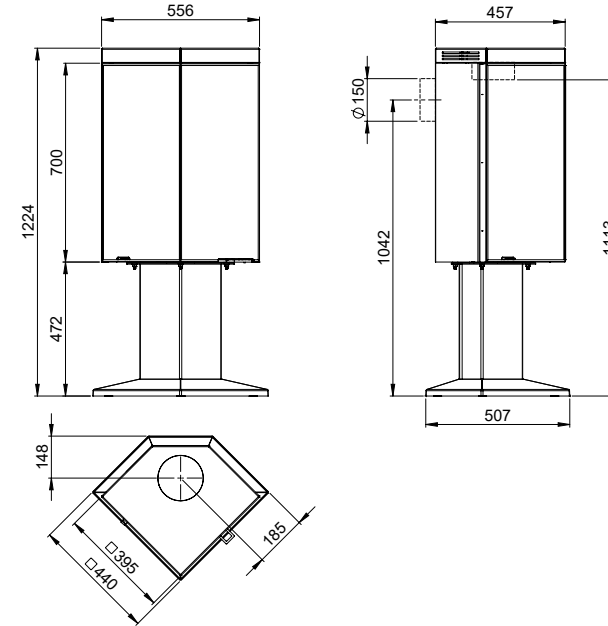

Askeløsning

Spesialtilpasset gulvplate

TEKNISK INFO:

Vedlengde (cm): 30
Røykrør Ø (mm): 150
Tilkobling: Topp, bak og side
Mulighet for friskluft: Ja
Nominell effekt (kW): 6
Virkningsgrad(%): 80

MÅL:

Quadro 1 Exclusive (vekt: 106 kg):