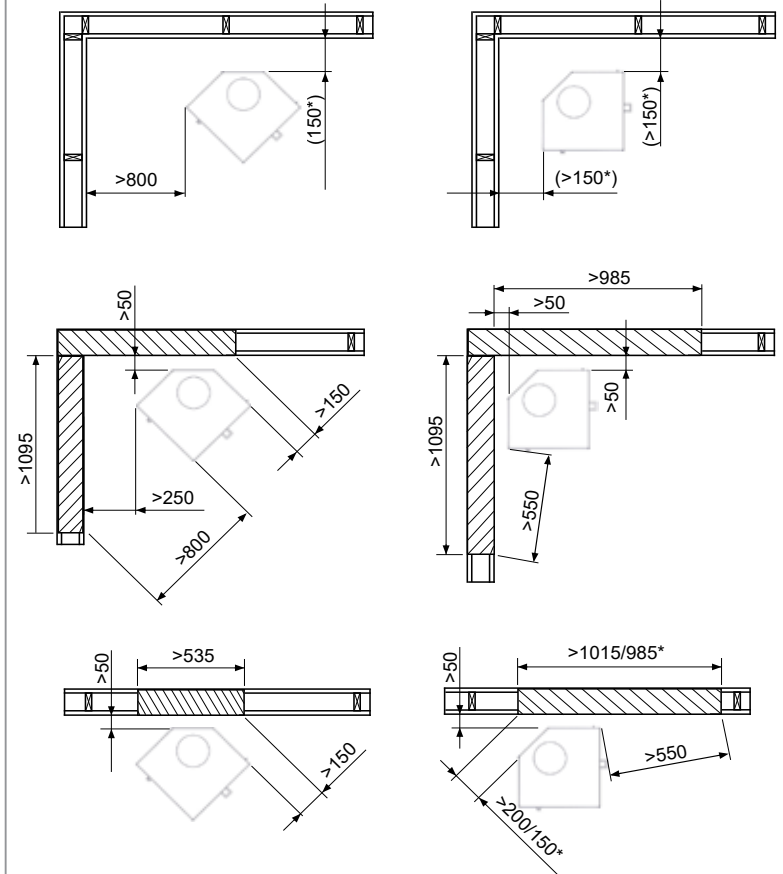

SIKKERHETSAVSTAND:

(*) med isolert røykrør

= Brannmur
 = Brennbart materiale