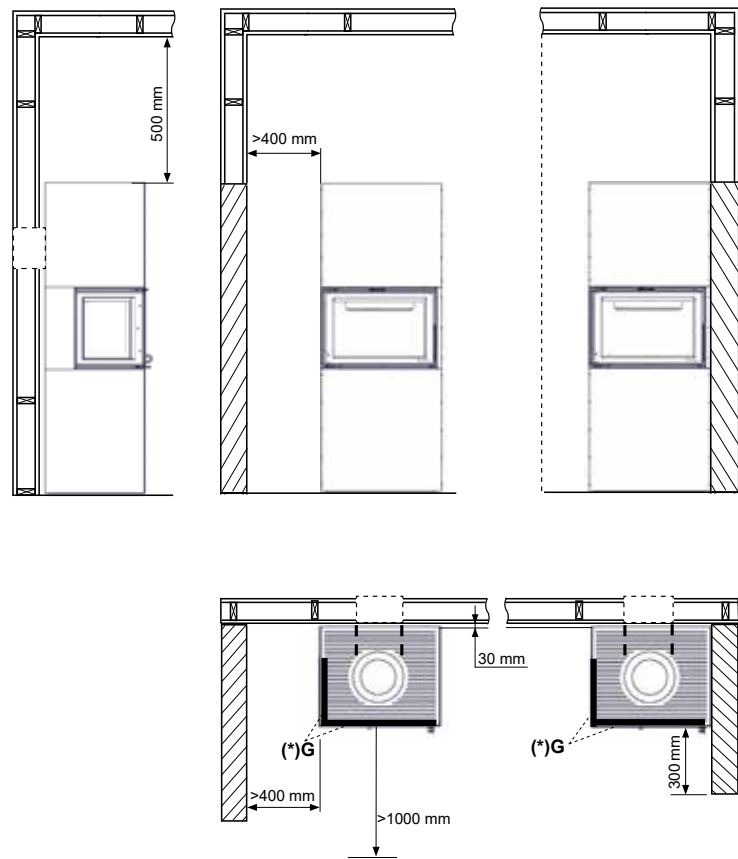

Stor modul
Vekt (KG): 42

TEKNISK INFO:

Vedlengde (cm): 40
Røykrør Ø (mm): 150
Tilkobling: Topp, bak og side (inntil pipen)

Mulighet for friskluft: Ja
Nominell effekt (kW): 7
Virkningsgrad(%): 81

SIKKERHETSAVSTAND

BOX MED INNSYN FRA 2 SIDER (N-20A)

NB: Ovnens må stå minimum 30mm fra vegg og brannmur.

(*) G = Sideglassets side

SIKKERHETSAVSTAND

BOX MED INNSYN FRA 3 SIDER (N-20U)

NB: Ovnens må stå minimum 30mm fra vegg og brannmur.