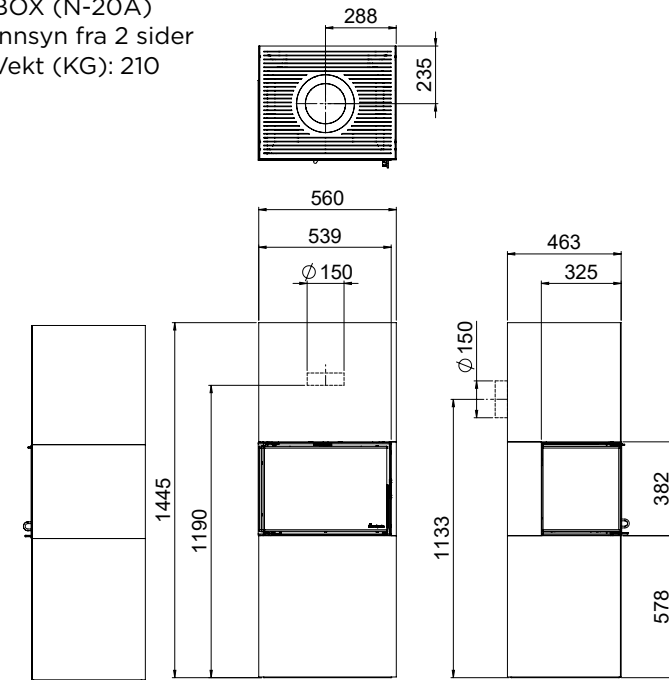

MÅL:

BOX (N-20A)
Innsyn fra 2 sider
Vekt (KG): 210