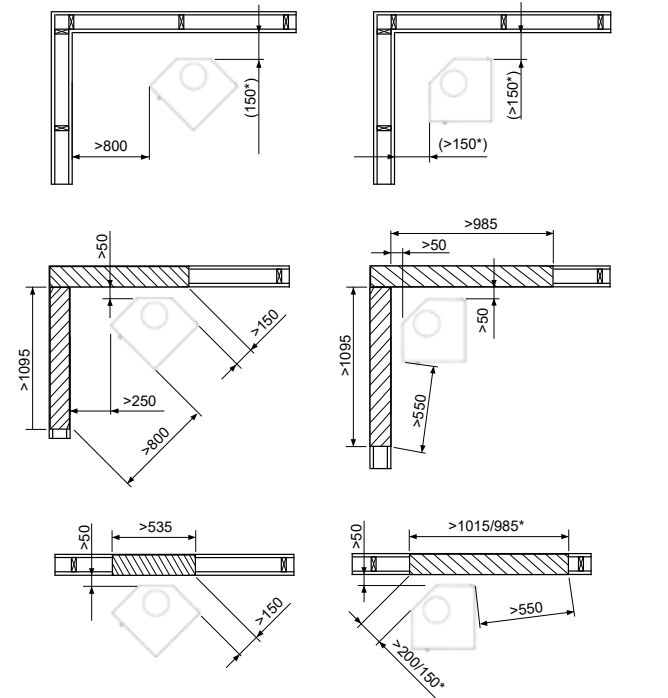

Askeløsning

Spesialtilpasset gulvplate

TEKNISK INFO:

Vedlengde (cm): 30
Røykrør Ø (mm): 150
Tilkobling: Topp, bak og side
Mulighet for friskluft: Ja
Nominell effekt (kW): 6
Virkningsgrad(%): 80

MÅL:

Quadro 1 Basic (vekt: 104 kg):

Quadro 2 Basic (vekt: 113 kg):

Quadro 3 Basic (vekt: 118 kg):

SIKKERHETSAVSTAND:

(*) med isolert røykrør

Quadro 1 Basic:

Quadro 2 Basic:

Quadro 3 Basic:

▨ = Brannmur
▣ = Brennbart materiale