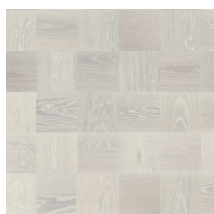

PRODUKTDATA	Artikkel-nr.	Dimensjon (mm)			Mønster	Overflate-behandling	Overflate-effekt	Faset	Farget	DoP no.
		Tykkelse	Bredde	Lengde						
Noble Oak Greenwich	7806011	16	190	2 280	Stor blokk	Proteco Hardvoksolje	Børstet	-	Ja	0190-0123
Noble Oak Scandinavia	7806008	16	192	2 028	Rutestav		Børstet	-	Ja	0190-0123
Noble Oak Manhattan	7806014	16	190	2 280	Liten blokk		Børstet	-	Ja	0190-0123
Noble Oak Art Deco	7806009	16	192	2 028	Rutestav		Børstet	-	Ja	0190-0123
Noble Oak Soho	7806012	16	190	2 280	Stor blokk		Børstet	-	Ja	0190-0123
Noble Oak Retro	7806007	16	192	2 028	Basket Weave	Proteco lakk	-	-	Nei	0190-0123
Noble Oak Wasa	7806010	16	192	2 028	Rutestav	Proteco hardvoksolje	Børstet	-	Ja	0190-0123
Noble Oak Chelsea	7806016	16	190	2 280	Liten blokk		Børstet	-	Ja	0190-0123
Noble Oak Broadway	7806013	16	190	2 280	Stor blokk		Børstet	-	Ja	0190-0123

Noble Oak Greenwich