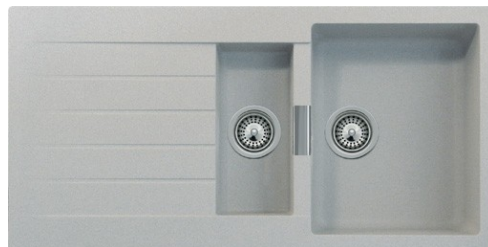

Artikelnr:	Primus D 150 Onyx
EAN kod:	4014949000447
Artikelnr:	Primus D 150 Alumina
EAN kod:	4014949000454
Artikelnr:	Primus D 150 Cayenne
EAN kod:	4014949000461

Diskbänk i granitmaterialet Cristalite med en och en halv låda och avrinningsplan för nedfällning eller underlimning. Primus D 150 kan levereras i färgerna Onyx (svart), Alumina (ljusgrå) och Cayenne (terracotta). Levereras med vridventil och vattenlås.

Yttermått:	1000 x 500 mm
Ursågningsmått:	980 x 480 mm
Lådor:	344 x 430 x 195 mm 159 x 352 x 120 mm
Avloppsdimension:	95 mm
Material:	Cristalite. Granitmaterial som är tåligt mot slag och repor.
Min underskåp:	60 cm