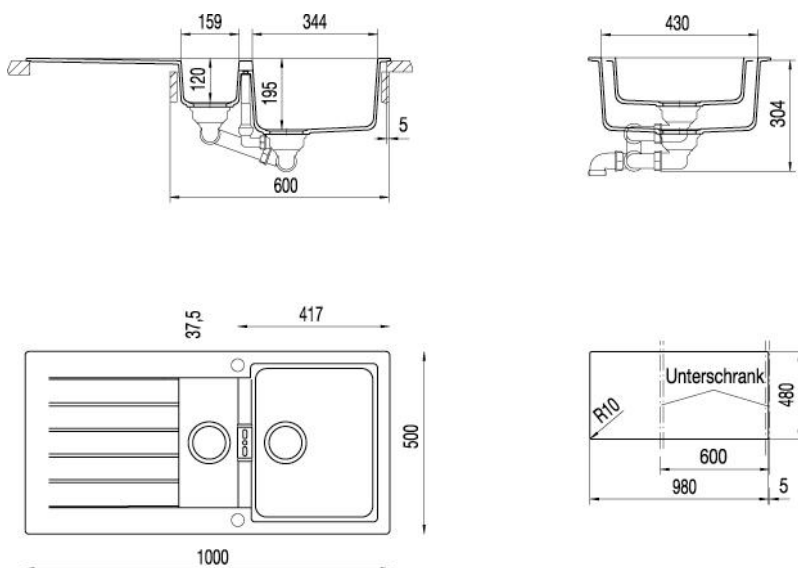

Yttermått:	1000 x 500 mm
Ursågningsmått:	980 x 480 mm
Lådor:	344 x 430 x 195 mm 159 x 352 x 120 mm
Avloppsdimension:	95 mm
Material:	Cristalite. Granitmaterial som är tåligt mot slag och repor.
Min underskåp:	60 cm