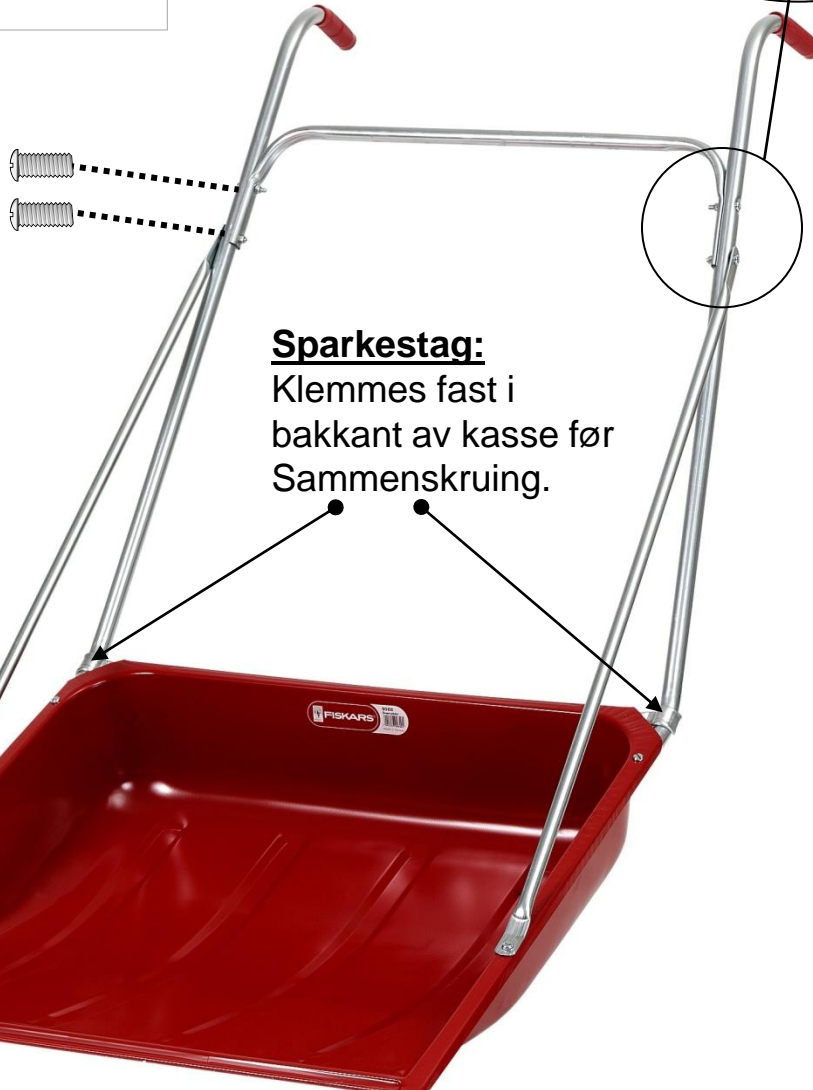

Art.nr. 143028, Snørydder Stor (9088)

Innhold:

8 x

8 x

Sparkestag:

Klemmes fast i
bakkant av kasse før
Sammenskruing.

Fiskars Norway AS

Postboks 4215 Nydalen, 0401 Oslo