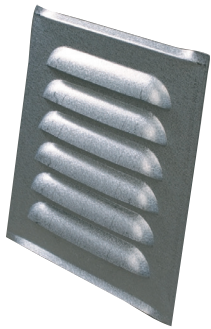

Sjalusirist • Jalousigaller • Fixed louvre

- NO** Sjalusirist for trevegg. Med rustfri nettingduk.
- SE** Jalousigaller för trävägg. Med rostfritt metalltrådsfilter.
- EN** Fixed louvre for wooden walls. With stainless mesh.

Sjalusirist i stål med flat bakside.
 Jalousigaller i stål med platt baksida.
 Steel fixed louvre with flat back.

| Art.nr./Art.no. | NOBB | GTIN | Dim. | Utvendig mål/Utvändigt mått/External dimensions |
|-----------------|----------|---------------|------------|---|
| 02300 | 21542956 | 7023670023004 | 100x100 mm | 130x147 mm |
| 02301 | 21542964 | 7023670023011 | 100x150 mm | 130x200 mm |
| 02302 | 21542972 | 7023670023028 | 150x150 mm | 180x200 mm |
| 02303 | 21542980 | 7023670023035 | 150x225 mm | 180x275 mm |
| 02304 | 21542998 | 7023670023042 | 225x225 mm | 230x275 mm |

Materiale/Material: Aluzink-belagt stål/Aluminium-zinc coated steel

02319

| Art.nr./Art.no. | NOBB | GTIN | Dim. | Utvendig mål/Utvändigt mått/External dimensions |
|-----------------|----------|---------------|-----------|---|
| 02319 | 42840866 | 7023670023196 | 20"x5 "mm | 498x150 mm |

Materiale/Material: Aluzink-belagt stål/Aluminium-zinc coated steel