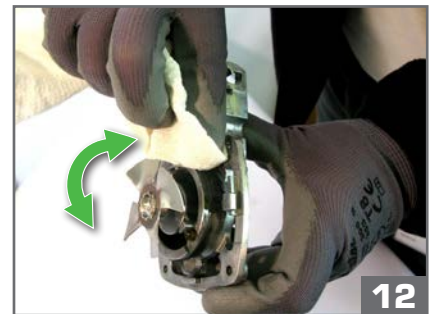

Paslode
Impulse

IM50 F18
L : 16 ▶ 50 mm
F18 Gauge

Paslode
Impulse

= 6000 max

15 mn = 2000 max
30 mn = 5000 max
60 mn = 6000 max
2 mn = 200

1000/hour
4000/day

Route de Lyon - BP 104
F-26501 Bourg-lès-Valence
Cedex - FRANCE