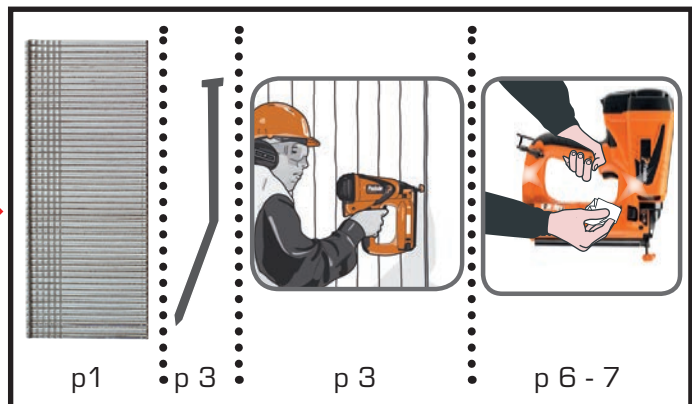

Paslode
Impulse

IM50 F18
L : 16 ▶ 50 mm
F18 Gauge

Paslode
Impulse

= 6000 max

15 mn = 2000 max
30 mn = 5000 max
60 mn = 6000 max
2 mn = 200

1000/hour
4000/day

Route de Lyon - BP 104
F-26501 Bourg-lès-Valence
Cedex - FRANCE