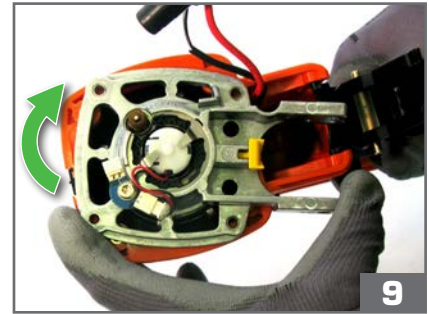

Paslode
Impulse

IM50 F18
L : 16 ▶ 50 mm
F18 Gauge

Paslode
Impulse

= 6000 max

15 mn = 2000 max
30 mn = 5000 max
60 mn = 6000 max
2 mn = 200

1000/hour
4000/day

Route de Lyon - BP 104
F-26501 Bourg-lès-Valence
Cedex - FRANCE