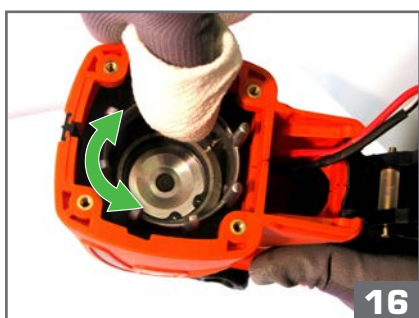

Paslode
Impulse

IM50 F18
L : 16 ▶ 50 mm
F18 Gauge

Paslode
Impulse

= 6000 max

15 mn = 2000 max
30 mn = 5000 max
60 mn = 6000 max
2 mn = 200

1000/hour
4000/day

Route de Lyon - BP 104
F-26501 Bourg-lès-Valence
Cedex - FRANCE