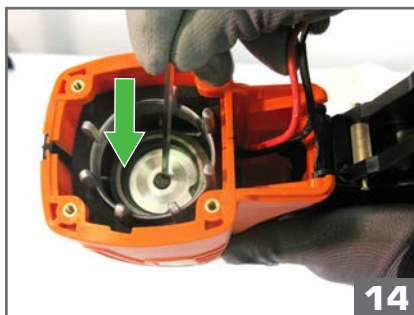

Paslode
Impulse

IM50 F18
L : 16 ▶ 50 mm
F18 Gauge

Paslode
Impulse

= 6000 max

15 mn = 2000 max
30 mn = 5000 max
60 mn = 6000 max
2 mn = 200

1000/hour
4000/day

Route de Lyon - BP 104
F-26501 Bourg-lès-Valence
Cedex - FRANCE