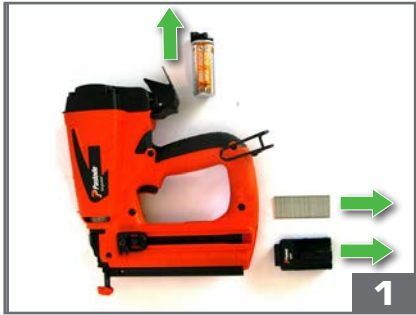

Paslode
Impulse

IM50 F18
L : 16 ▶ 50 mm
F18 Gauge

Paslode
Impulse

= 6000 max

15 mn = 2000 max
30 mn = 5000 max
60 mn = 6000 max
2 mn = 200

1000/hour
4000/day

Route de Lyon - BP 104
F-26501 Bourg-lès-Valence
Cedex - FRANCE