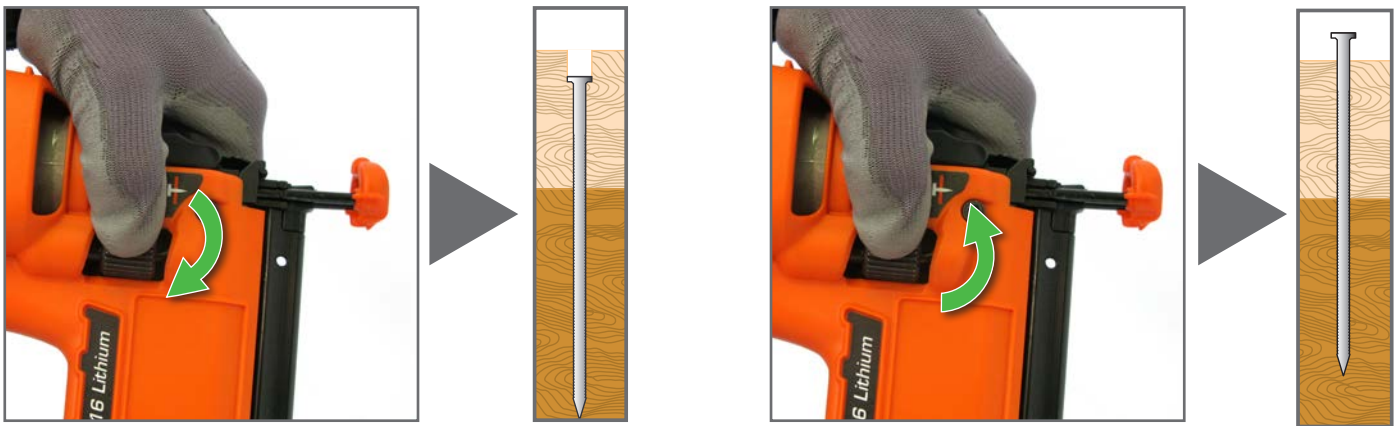

Paslode
Impulse

IM50 F18
L : 16 ▶ 50 mm
F18 Gauge

Paslode
Impulse

= 6000 max

15 mn = 2000 max
30 mn = 5000 max
60 mn = 6000 max
2 mn = 200

1000/hour
4000/day

Route de Lyon - BP 104
F-26501 Bourg-lès-Valence
Cedex - FRANCE