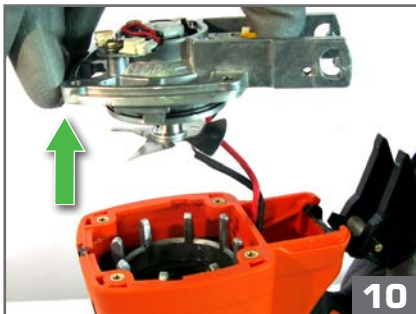

Paslode
Impulse

IM50 F18
L : 16 ▶ 50 mm
F18 Gauge

Paslode
Impulse

= 6000 max

15 mn = 2000 max
30 mn = 5000 max
60 mn = 6000 max
2 mn = 200

1000/hour
4000/day

Route de Lyon - BP 104
F-26501 Bourg-lès-Valence
Cedex - FRANCE