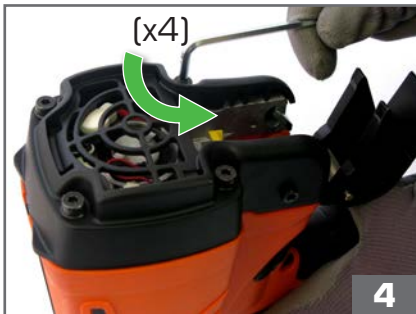

Paslode
Impulse

IM50 F18
L : 16 ▶ 50 mm
F18 Gauge

Paslode
Impulse

= 6000 max

15 mn = 2000 max
30 mn = 5000 max
60 mn = 6000 max
2 mn = 200

1000/hour
4000/day

Route de Lyon - BP 104
F-26501 Bourg-lès-Valence
Cedex - FRANCE