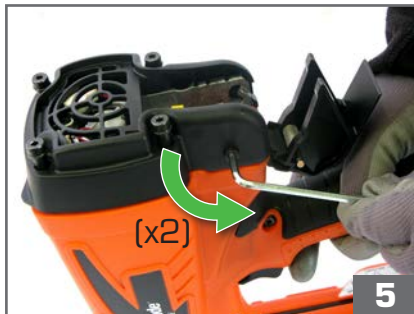

Paslode
Impulse

IM50 F18
L : 16 ▶ 50 mm
F18 Gauge

Paslode
Impulse

= 6000 max

15 mn = 2000 max
30 mn = 5000 max
60 mn = 6000 max
2 mn = 200

1000/hour
4000/day

Route de Lyon - BP 104
F-26501 Bourg-lès-Valence
Cedex - FRANCE