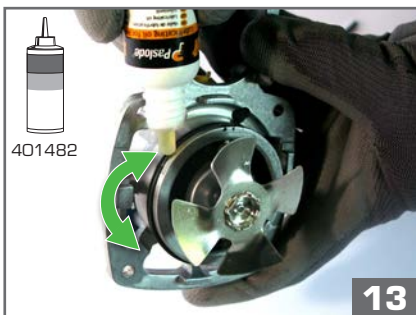

Paslode
Impulse

IM50 F18
L : 16 ▶ 50 mm
F18 Gauge

Paslode
Impulse

= 6000 max

15 mn = 2000 max
30 mn = 5000 max
60 mn = 6000 max
2 mn = 200

1000/hour
4000/day

Route de Lyon - BP 104
F-26501 Bourg-lès-Valence
Cedex - FRANCE