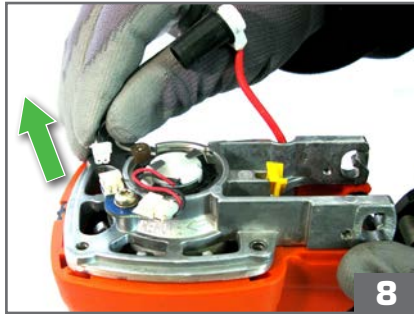

Paslode
Impulse

IM50 F18
L : 16 ▶ 50 mm
F18 Gauge

Paslode
Impulse

= 6000 max

15 mn = 2000 max
30 mn = 5000 max
60 mn = 6000 max
2 mn = 200

1000/hour
4000/day

Route de Lyon - BP 104
F-26501 Bourg-lès-Valence
Cedex - FRANCE