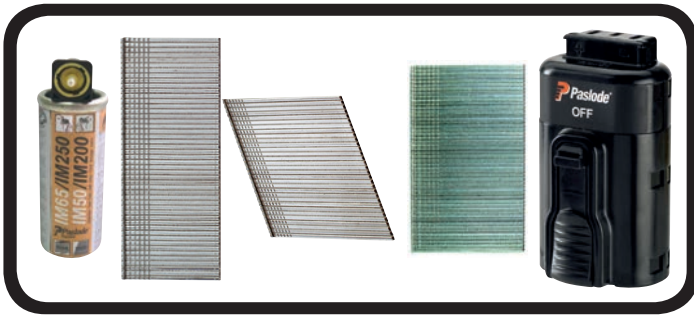

Paslode®
Impulse®

IM65 F16 Lithium
IM65A F16 Lithium
IM50 F18 Lithium

Paslode
Impulse

= 1000

Paslode
Impulse

IM65 F16
L : 16 ▶ 63 mm
F16 Gauge

Paslode
Impulse

IM65A F16
L : 16 ▶ 63 mm
F16 Gauge

Paslode
Impulse

IM50 F18
L : 16 ▶ 50 mm
F18 Gauge

Paslode
Impulse

= 6000 max

15 mn = 2000 max
30 mn = 5000 max
60 mn = 6000 max
2 mn = 200

1000/hour
4000/day

Route de Lyon - BP 104
F-26501 Bourg-lès-Valence
Cedex - FRANCE