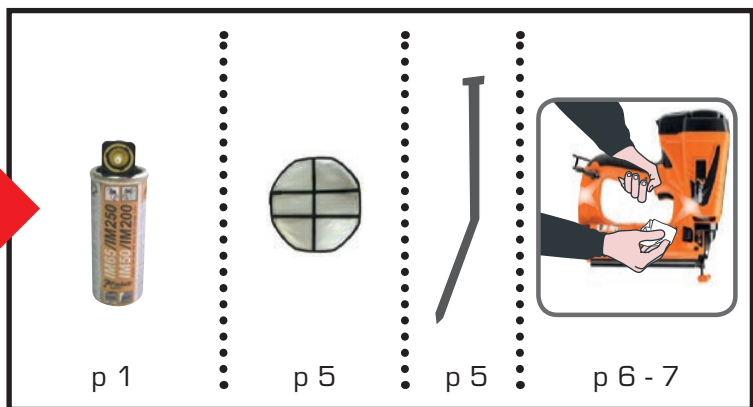

Paslode
Impulse

IM50 F18
L : 16 ▶ 50 mm
F18 Gauge

Paslode
Impulse

= 6000 max

15 mn = 2000 max
30 mn = 5000 max
60 mn = 6000 max
2 mn = 200

1000/hour
4000/day

Route de Lyon - BP 104
F-26501 Bourg-lès-Valence
Cedex - FRANCE