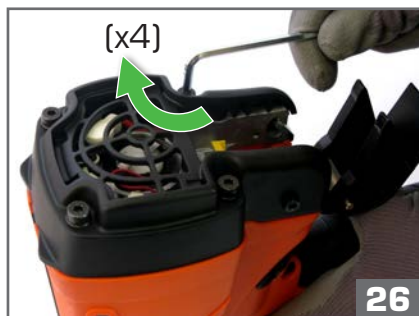

Paslode
Impulse

IM50 F18
L : 16 ▶ 50 mm
F18 Gauge

Paslode
Impulse

= 6000 max

15 mn = 2000 max
30 mn = 5000 max
60 mn = 6000 max
2 mn = 200

1000/hour
4000/day

Route de Lyon - BP 104
F-26501 Bourg-lès-Valence
Cedex - FRANCE