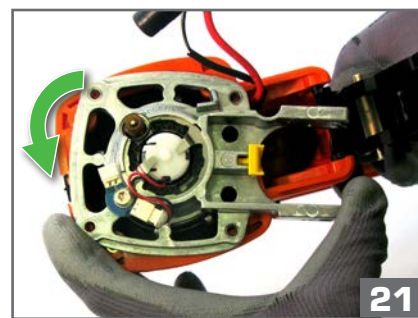

Paslode
Impulse

IM50 F18
L : 16 ▶ 50 mm
F18 Gauge

Paslode
Impulse

= 6000 max

15 mn = 2000 max
30 mn = 5000 max
60 mn = 6000 max
2 mn = 200

1000/hour
4000/day

Route de Lyon - BP 104
F-26501 Bourg-lès-Valence
Cedex - FRANCE