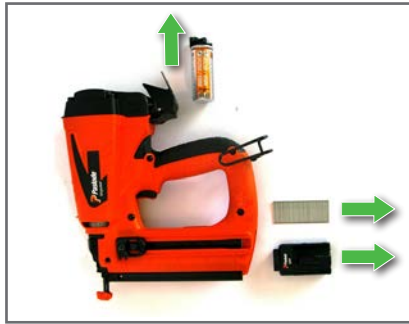

Paslode
Impulse

IM50 F18
L : 16 ▶ 50 mm
F18 Gauge

Paslode
Impulse

= 6000 max

15 mn = 2000 max
30 mn = 5000 max
60 mn = 6000 max
2 mn = 200

1000/hour
4000/day

Route de Lyon - BP 104
F-26501 Bourg-lès-Valence
Cedex - FRANCE