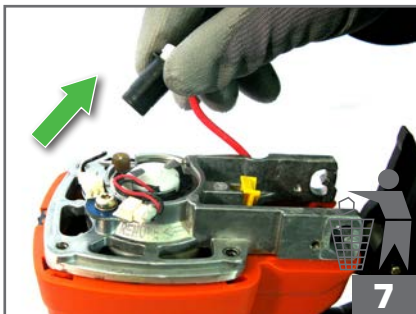

Paslode
Impulse

IM50 F18
L : 16 ▶ 50 mm
F18 Gauge

Paslode
Impulse

= 6000 max

15 mn = 2000 max
30 mn = 5000 max
60 mn = 6000 max
2 mn = 200

1000/hour
4000/day

Route de Lyon - BP 104
F-26501 Bourg-lès-Valence
Cedex - FRANCE