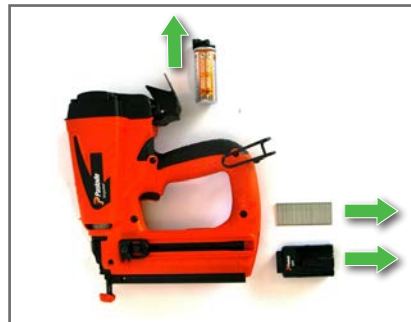

Paslode
Impulse

IM50 F18
L : 16 ▶ 50 mm
F18 Gauge

Paslode
Impulse

= 6000 max

15 mn = 2000 max
30 mn = 5000 max
60 mn = 6000 max
2 mn = 200

1000/hour
4000/day

Route de Lyon - BP 104
F-26501 Bourg-lès-Valence
Cedex - FRANCE