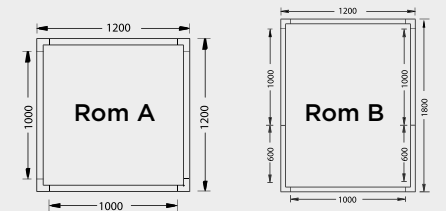

Bredde	Dybde	Høyde	Volum	Brutto vekt
(A)	120	120	212	2420 l	156 kg
(B)	120	180	212	3740 l	211 kg
(C)	180	180	212	5780 l	269 kg
(D)	220	180	212	7140 l	304 kg

(A) Rom A	1,20m*1,20 - 2420 liter	Varenummer: 14152500
(B) Rom B	1,20m*1,80 - 3740 liter	Varenummer: 14153000
(C) Rom C	1,80m*1,80 - 5780 liter	Varenummer: 14154000
(D) Rom D	1,80m*2,20 - 7140 liter	Varenummer: 14154200