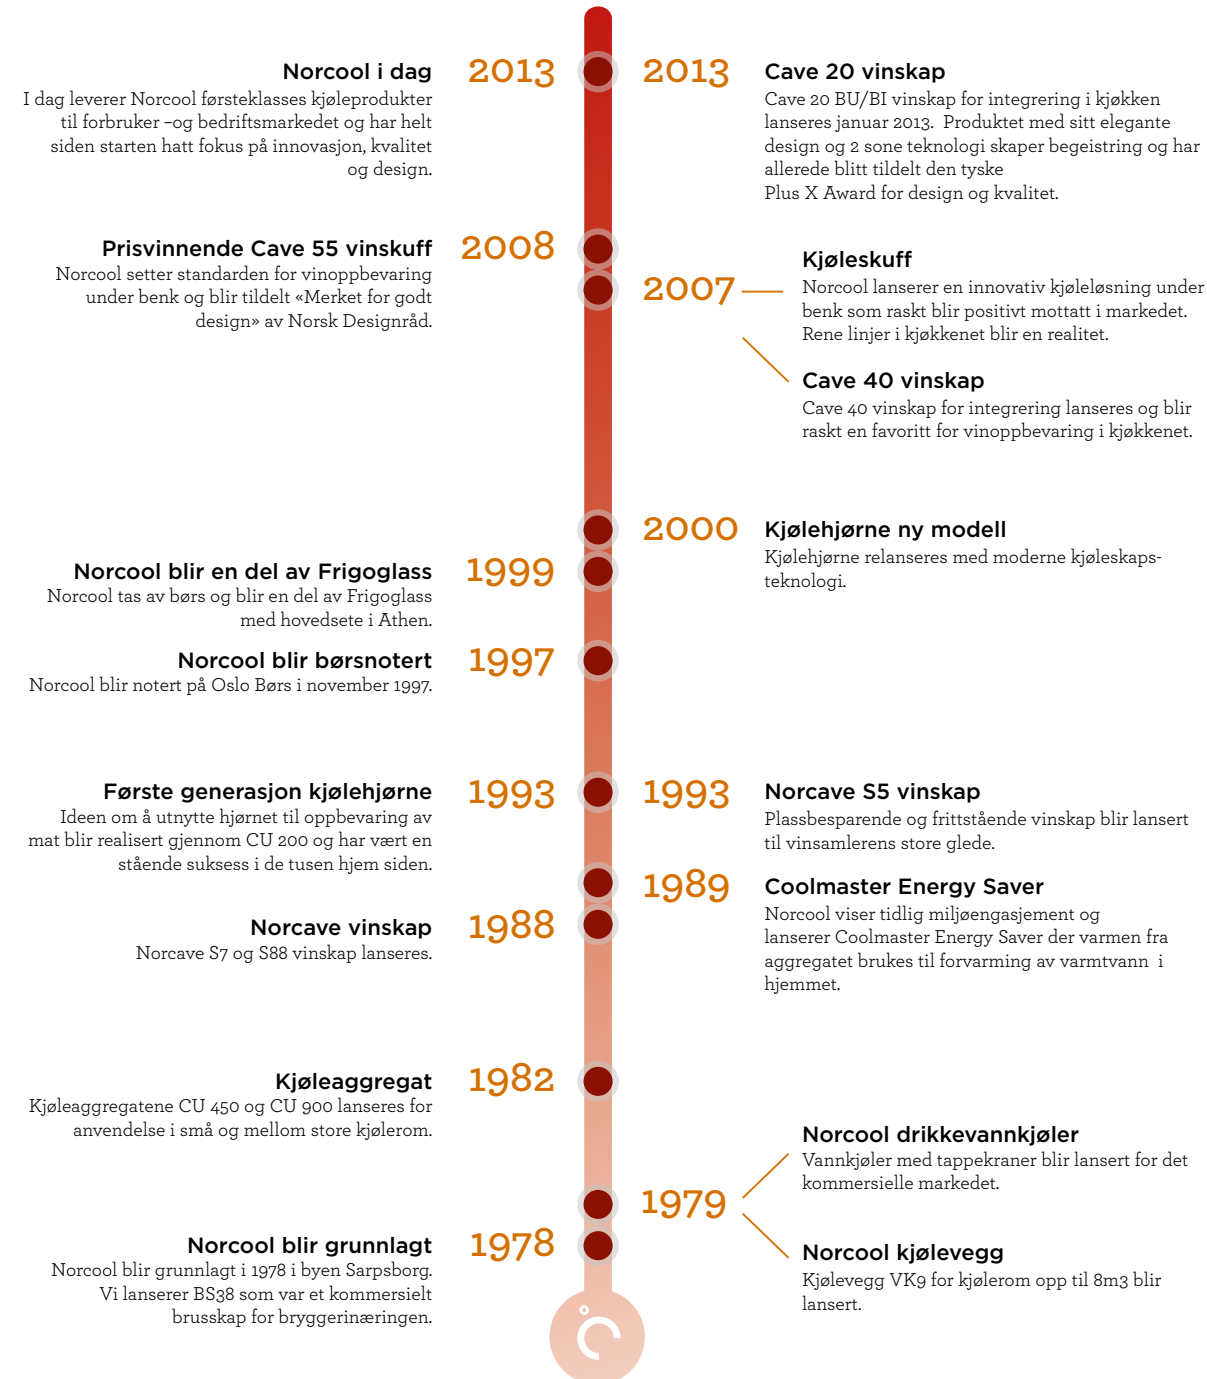

Norcools Historie

35 th
1978
2013
anniversary