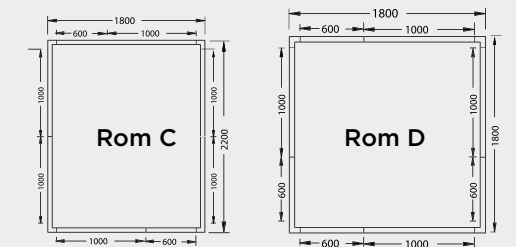

Bredde	Dybde	Høyde	Volum	Brutto vekt
(A)	120	120	212	2420 l	156 kg
(B)	120	180	212	3740 l	211 kg
(C)	180	180	212	5780 l	269 kg
(D)	220	180	212	7140 l	304 kg

(A) Rom A	1,20m*1,20 - 2420 liter	Varenummer: 14152500
(B) Rom B	1,20m*1,80 - 3740 liter	Varenummer: 14153000
(C) Rom C	1,80m*1,80 - 5780 liter	Varenummer: 14154000
(D) Rom D	1,80m*2,20 - 7140 liter	Varenummer: 14154200