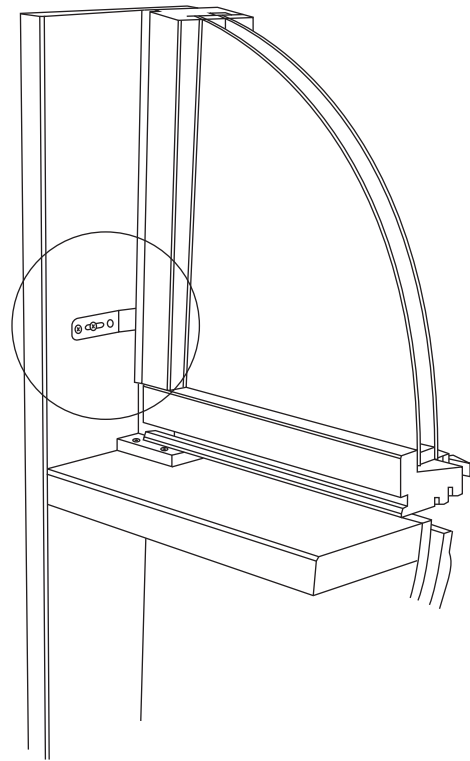

ULDAL

member of Byggma group

Monteringsbeslag trevindu

Avstand fra topp/bunn er en beslaglengde (ca 120 mm).
Bruk også beslag på midten når vinduene er høye og på dører.
Ved innsetting i mur brukes det store hullet til bolt.

**Monteringsbeslag
for enkel montering i vegg**

7 070007 039719