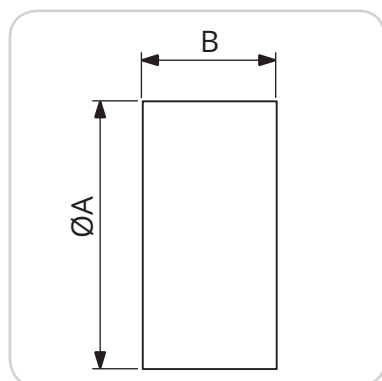

Skjøterør • Skarvrør • Connection pipe

Skjøterør i plast.
Skarvrør i plast.
Plastic connection pipe.

- NO** Skjøterør som forlenger friskluftsventilene K og Aero. Kan sammenføyes fortløpende.
- SE** Skarvrør som förlänger friskluftsventilerna K och Aero. Kan sammanfogas fortlöpande.
- EN** Connection pipe for extending K and Aero fresh air valves. Can be joined continuously.

Art.nr./Art.no.	NOBB	GTIN
116711	53376464	7023671167110
09166	40773947	7023670091669
09167	40790677	7023670091676

	Utsparingsmål/Utsparningsmått/	Utvendig mål/Utvändigt mått/		Lengde/Längd/
Art.nr./Art.no.	Recess dimensions	External dimensions	Dim.	Length
116711	Ø110 mm	Ø104 mm	Ø100 mm	50 mm
09166	Ø130 mm	Ø124 mm	Ø125 mm	50 mm
09167	Ø170 mm	Ø160 mm	Ø160 mm	100 mm

Materiale/Material:	ABS
Farge/Färg/Color:	Hvit/Vit/White

Målsskisse/Måttskiss/Dimensioned drawing

Art.nr./Art.no.	A	B
116711	104 mm	50 mm
09166	124 mm	50 mm
09167	160 mm	100 mm