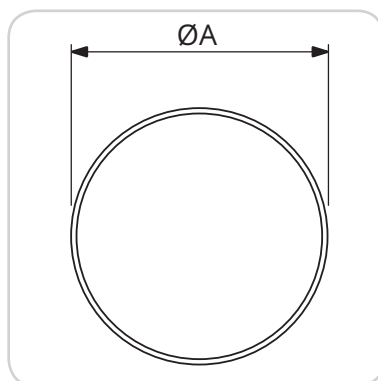

Skjøterør • Skarvrør • Connection pipe

Skjøterør i plast.
Skarvrør i plast.
Plastic connection pipe.

- NO** Skjøterør som forlenger friskluftsventilene K og Aero. Kan sammenføyes fortløpende.
- SE** Skarvrør som förlänger friskluftsventilerna K och Aero. Kan sammanfogas fortlöpande.
- EN** Connection pipe for extending K and Aero fresh air valves. Can be joined continuously.

Art.nr./Art.no.	NOBB	GTIN
116711	53376464	7023671167110
09166	40773947	7023670091669
09167	40790677	7023670091676

	Utsparingsmål/Utsparningsmått/	Utvendig mål/Utvändigt mått/		Lengde/Längd/
Art.nr./Art.no.	Recess dimensions	External dimensions	Dim.	Length
116711	Ø110 mm	Ø104 mm	Ø100 mm	50 mm
09166	Ø130 mm	Ø124 mm	Ø125 mm	50 mm
09167	Ø170 mm	Ø160 mm	Ø160 mm	100 mm

Materiale/Material:	ABS
Farge/Färg/Color:	Hvit/Vit/White

Målsskisse/Måttskiss/Dimensioned drawing

Art.nr./Art.no.	A	B
116711	104 mm	50 mm
09166	124 mm	50 mm
09167	160 mm	100 mm