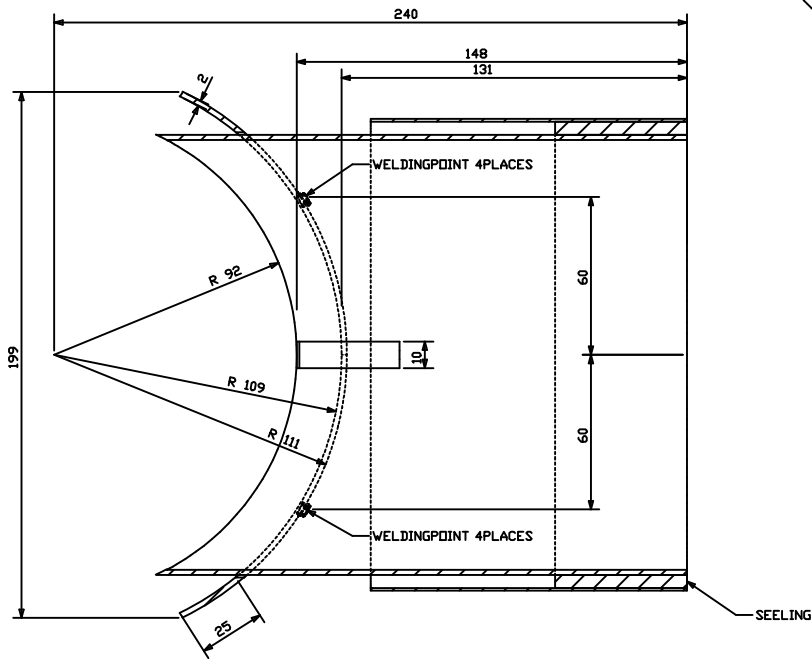

SECTION A-A

SECTION B-B

00	0	NAVN	
01	0	Utdrag	Utdrag
		Utdragstype	Unigraphics
16/12-08	v.nr.10379	Utdragsskala	1:1
Roekeroerinnfoering $\varnothing 150_{180}$ sort lakk		Drøkkingsfor	Tapen
Side	Modifiserings	Drøkkings	A