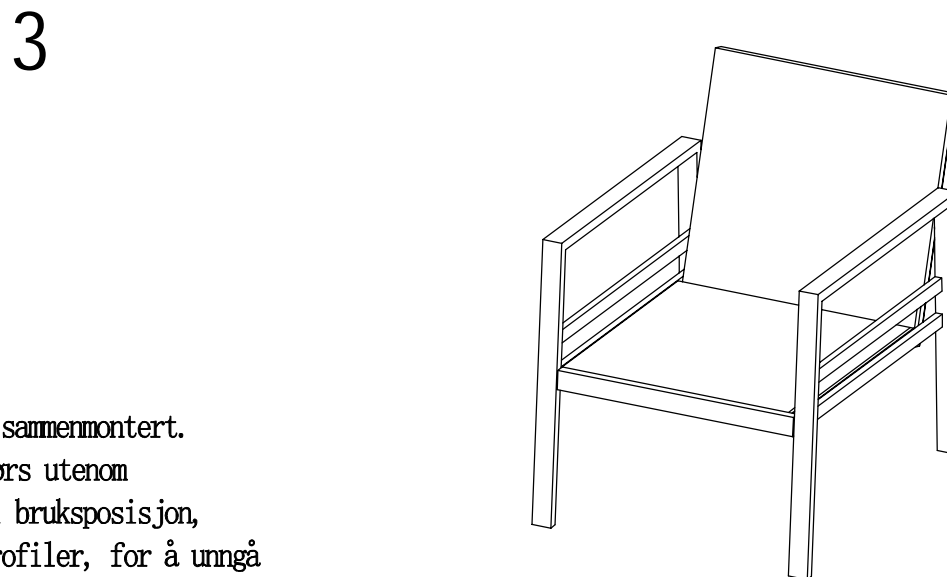

KRIFON

Embla 2+1+1+Bord 90x52cm

Nr.	Ski sse	Navn	Antall
A		Venstre Arml en	1
B		Høyre Arml en	1
C		Sete	1
D		Rygg	1
E		M6*30	8
F		Ski ve	8
G		Unbraconøkkel	1

Ikke dra til skruene før alle delene er sammenmontert.
Vi anbefaler å oppbevare møblene innendørs utenom sesong. Utendørs må møblene oppbevares i bruksposisjon, slik at vann dreneres ut av aluminiumsprofiler, for å unngå frostspreng.

110673

KRIFON

Embla 2+1+1+Bord 90x52cm

Nr.	Ski sse	Navn	Antall
A		Venstre Arml en	1
B		Høyre Arml en	1
C		Sete	1
D		Rygg	1
E		M6*30	8
F		M6*15	1
G		Skive	9
H		Unbraconøkkel	1

110673

Embla 2+1+1+Bord 90x52cm