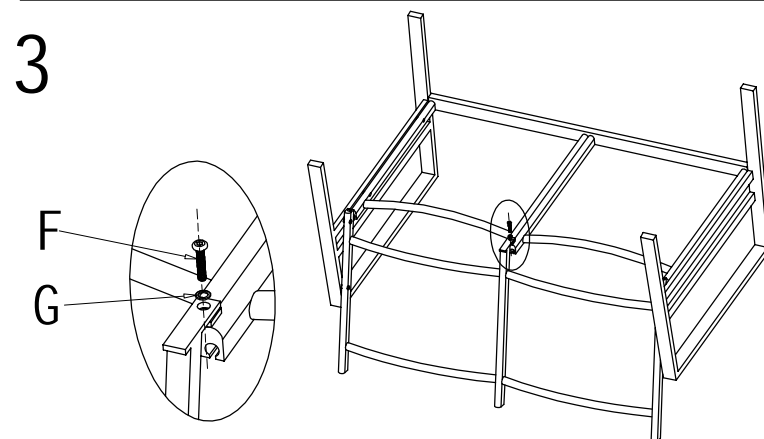

KRIFON

Embla 2+1+1+Bord 90x52cm

Nr.	Ski sse	Navn	Antall
A		Venstre Arml en	1
B		Høyre Arml en	1
C		Sete	1
D		Rygg	1
E		M6*30	8
F		Ski ve	8
G		Unbraconøkkel	1

Ikke dra til skruene før alle delene er sammenmontert.
Vi anbefaler å oppbevare møblene innendørs utenom sesong. Utendørs må møblene oppbevares i bruksposisjon, slik at vann dreneres ut av aluminiumsprofiler, for å unngå frostspreng.

110673

KRIFON

Embla 2+1+1+Bord 90x52cm

Nr.	Ski sse	Navn	Antall
A		Venstre Arml en	1
B		Høyre Arml en	1
C		Sete	1
D		Rygg	1
E		M6*30	8
F		M6*15	1
G		Skive	9
H		Unbraconøkkel	1

110673

Embla 2+1+1+Bord 90x52cm

Nr.	Skisse	Navn	Antall
A		Topp	1
B		Ben	4
C		M6*15	12
D		Skive	12
E		Unbraconøkkel	1
F		Glass	1

1

2

110673