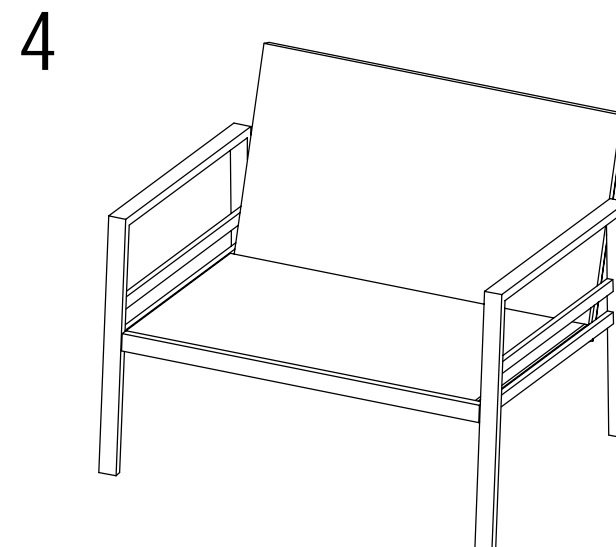

KRIFON

Embla 2+1+1+Bord 90x52cm

Nr.	Ski sse	Navn	Antall
A		Venstre Arml en	1
B		Høyre Arml en	1
C		Sete	1
D		Rygg	1
E		M6*30	8
F		Ski ve	8
G		Unbraconøkkel	1

Ikke dra til skruene før alle delene er sammenmontert.
Vi anbefaler å oppbevare møblene innendørs utenom sesong. Utendørs må møblene oppbevares i bruksposisjon, slik at vann dreneres ut av aluminiumsprofiler, for å unngå frostspreng.

110673

KRIFON

Embla 2+1+1+Bord 90x52cm

Nr.	Ski sse	Navn	Antall
A		Venstre Arml en	1
B		Høyre Arml en	1
C		Sete	1
D		Rygg	1
E		M6*30	8
F		M6*15	1
G		Skive	9
H		Unbraconøkkel	1

110673

Embla 2+1+1+Bord 90x52cm