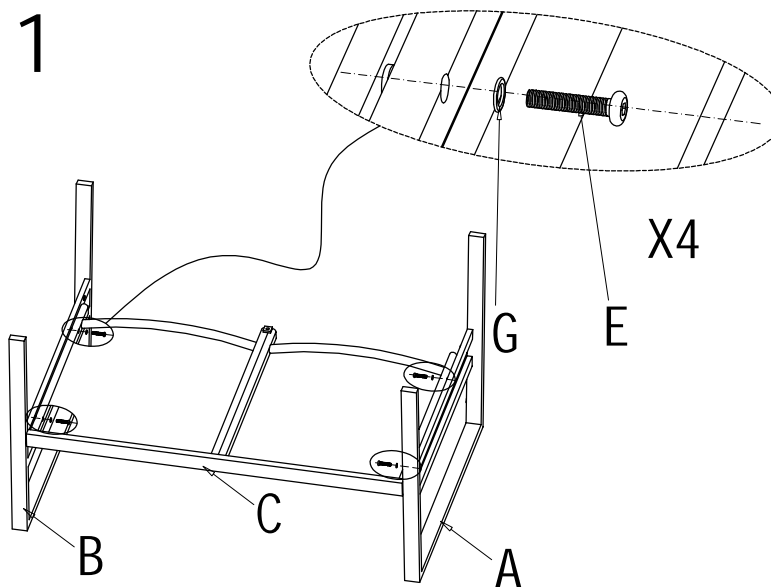

KRIFON

Embla 2+1+1+Bord 90x52cm

Nr.	Ski sse	Navn	Antall
A		Venstre Arml en	1
B		Høyre Arml en	1
C		Sete	1
D		Rygg	1
E		M6*30	8
F		Ski ve	8
G		Unbraconøkkel	1

Ikke dra til skruene før alle delene er sammenmontert.
Vi anbefaler å oppbevare møblene innendørs utenom sesong. Utendørs må møblene oppbevares i bruksposisjon, slik at vann dreneres ut av aluminiumsprofiler, for å unngå frostspreng.

110673

KRIFON

Embla 2+1+1+Bord 90x52cm

Nr.	Ski sse	Navn	Antall
A		Venstre Arml en	1
B		Høyre Arml en	1
C		Sete	1
D		Rygg	1
E		M6*30	8
F		M6*15	1
G		Skive	9
H		Unbraconøkkel	1

110673

Embla 2+1+1+Bord 90x52cm

Nr.	Skisse	Navn	Antall
A		Topp	1
B		Ben	4
C		M6*15	12
D		Skive	12
E		Unbraconøkkel	1
F		Glass	1

1

2

110673