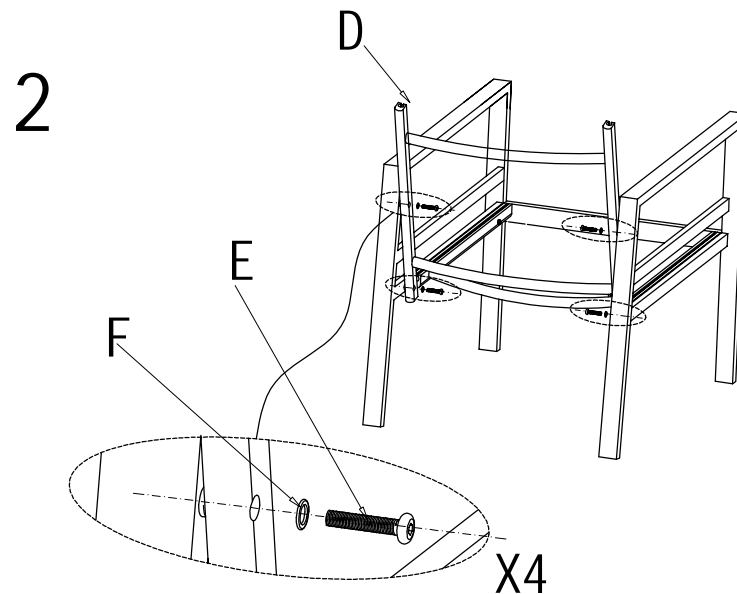

KRIFON

Embla 2+1+1+Bord 90x52cm

Nr.	Ski sse	Navn	Antall
A		Venstre Arml en	1
B		Høyre Arml en	1
C		Sete	1
D		Rygg	1
E		M6*30	8
F		Ski ve	8
G		Unbraconøkkel	1

Ikke dra til skruene før alle delene er sammenmontert.
Vi anbefaler å oppbevare møblene innendørs utenom sesong. Utendørs må møblene oppbevares i bruksposisjon, slik at vann dreneres ut av aluminiumsprofiler, for å unngå frostspreng.

110673

KRIFON

Embla 2+1+1+Bord 90x52cm

Nr.	Ski sse	Navn	Antall
A		Venstre Arml en	1
B		Høyre Arml en	1
C		Sete	1
D		Rygg	1
E		M6*30	8
F		M6*15	1
G		Skive	9
H		Unbraconøkkel	1

110673

Embla 2+1+1+Bord 90x52cm

Nr.	Skisse	Navn	Antall
A		Topp	1
B		Ben	4
C		M6*15	12
D		Skive	12
E		Unbraconøkkel	1
F		Glass	1

1

2

110673