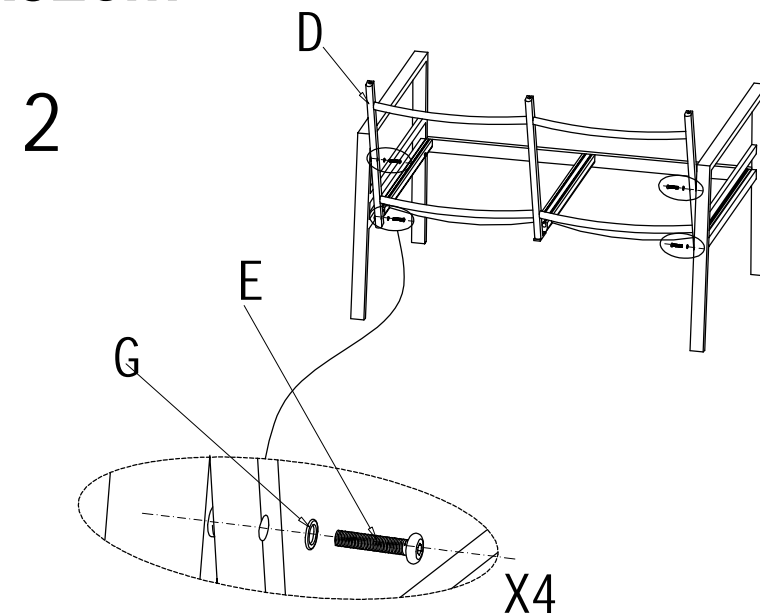

KRIFON

Embla 2+1+1+Bord 90x52cm

Nr.	Ski sse	Navn	Antall
A		Venstre Arml en	1
B		Høyre Arml en	1
C		Sete	1
D		Rygg	1
E		M6*30	8
F		Ski ve	8
G		Unbraconøkkel	1

Ikke dra til skruene før alle delene er sammenmontert.
Vi anbefaler å oppbevare møblene innendørs utenom sesong. Utendørs må møblene oppbevares i bruksposisjon, slik at vann dreneres ut av aluminiumsprofiler, for å unngå frostspreng.

110673

KRIFON

Embla 2+1+1+Bord 90x52cm

Nr.	Ski sse	Navn	Antall
A		Venstre Arml en	1
B		Høyre Arml en	1
C		Sete	1
D		Rygg	1
E		M6*30	8
F		M6*15	1
G		Skive	9
H		Unbraconøkkel	1

110673

Embla 2+1+1+Bord 90x52cm

Nr.	Skisse	Navn	Antall
A		Topp	1
B		Ben	4
C		M6*15	12
D		Skive	12
E		Unbraconøkkel	1
F		Glass	1

1

2

110673