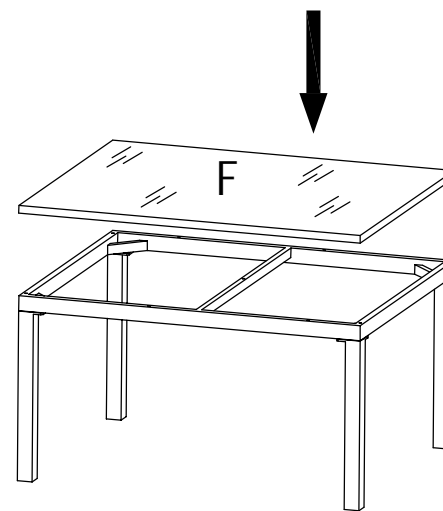

KRIFON

Embla 2+1+1+Bord 90x52cm

Nr.	Ski sse	Navn	Antall
A		Venstre Arml en	1
B		Høyre Arml en	1
C		Sete	1
D		Rygg	1
E		M6*30	8
F		Ski ve	8
G		Unbraconøkkel	1

Ikke dra til skruene før alle delene er sammenmontert.
Vi anbefaler å oppbevare møblene innendørs utenom sesong. Utendørs må møblene oppbevares i bruksposisjon, slik at vann dreneres ut av aluminiumsprofiler, for å unngå frostspreng.

110673

KRIFON

Embla 2+1+1+Bord 90x52cm

Nr.	Ski sse	Navn	Antall
A		Venstre Arml en	1
B		Høyre Arml en	1
C		Sete	1
D		Rygg	1
E		M6*30	8
F		M6*15	1
G		Skive	9
H		Unbraconøkkel	1

110673

Embla 2+1+1+Bord 90x52cm

Nr.	Skisse	Navn	Antall
A		Topp	1
B		Ben	4
C		M6*15	12
D		Skive	12
E		Unbraconøkkel	1
F		Glass	1

1

2

110673