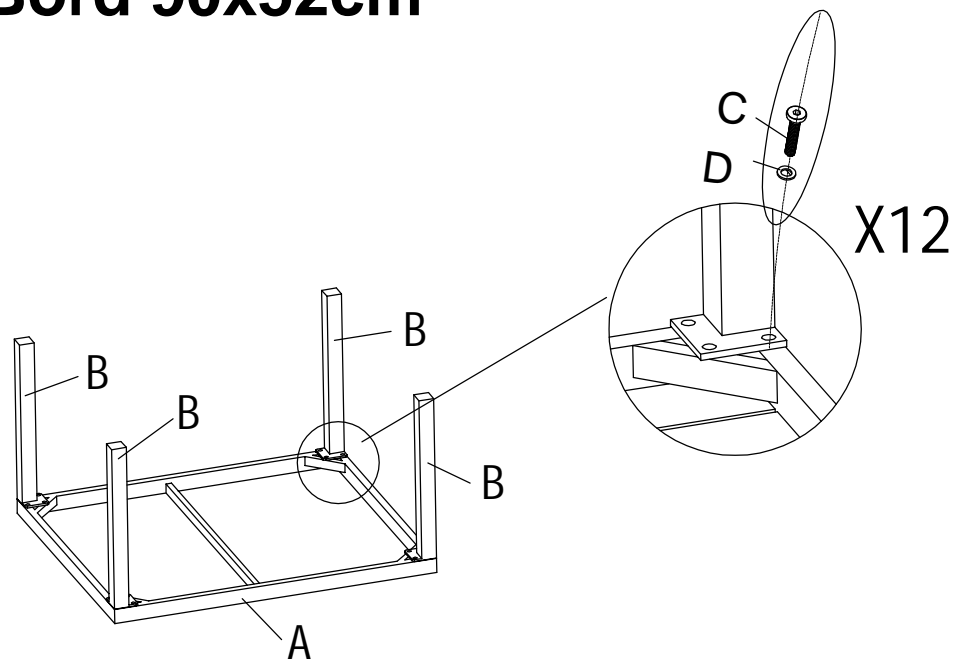

KRIFON

Embla 2+1+1+Bord 90x52cm

Nr.	Ski sse	Navn	Antall
A		Venstre Arml en	1
B		Høyre Arml en	1
C		Sete	1
D		Rygg	1
E		M6*30	8
F		Ski ve	8
G		Unbraconøkkel	1

Ikke dra til skruene før alle delene er sammenmontert.
Vi anbefaler å oppbevare møblene innendørs utenom sesong. Utendørs må møblene oppbevares i bruksposisjon, slik at vann dreneres ut av aluminiumsprofiler, for å unngå frostspreng.

110673

KRIFON

Embla 2+1+1+Bord 90x52cm

Nr.	Ski sse	Navn	Antall
A		Venstre Arml en	1
B		Høyre Arml en	1
C		Sete	1
D		Rygg	1
E		M6*30	8
F		M6*15	1
G		Skive	9
H		Unbraconøkkel	1

110673

Embla 2+1+1+Bord 90x52cm

Nr.	Skisse	Navn	Antall
A		Topp	1
B		Ben	4
C		M6*15	12
D		Skive	12
E		Unbraconøkkel	1
F		Glass	1

1

2

110673