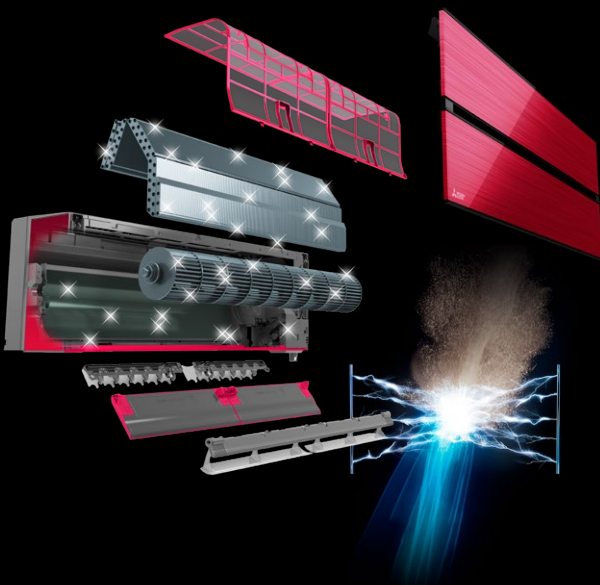

FOKUS PÅ INNEKLIMA

Dual Barrier Coating

Med Dual Barrier Coating, et toppmoderne beskyttelsesbelegg, beskyttes maskinens innedel. Slik unngår du at skitt og støv fester seg i varmeveksleren, viftehjulet og luftkanalen bak viftehjulet. Beskyttelsesbelegget forenkler vedlikeholdet, og sikrer et bedre innemiljø og en konstant ytelse og effekt over tid.

Plasma Quad Plus

Med filtersystemet Plasma Quad Plus, holder Kaiteki hjemmet ditt fritt for luftbårne støvpartikler, bakterier, virus, mugg og allergener. Kaitekis filter tar unna alle mikroskopiske partikler mindre enn 2,5 mikrometer. Det er mindre enn 4% av bredden til et hårstrå.

INTEGRERT WIFI

Kontroll og frihet 24/7

Med din stilrene Kaiteki følger et integrert WiFi system! Med WiFi kan du utnytte din Kaiteki varmepumpe fullt ut, komfortabelt og enkelt! Styr ditt innemiljø uavhengig av hvor du befinner deg så lenge du er koblet opp mot et nettverk. Via vår MeCloud-app eller nettleser kan du f.eks justere vedlikeholdsvarmen på hytta, øke varmen i stua før du står opp, eller kjøle ned huset til du kommer hjem.