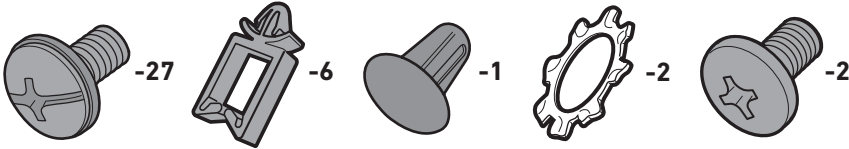

NØDVENDIG VERKTØY:
VÆRKTØJ PÅKRÆVET:
TARVITTAVAT TYÖKALUT:
VAJALIKUD TÖÖRIISTAD:

7/16"

7/16", 9/16"

- Ekstradeler
- Ekstra udstyr
- Lisäosat
- Lisakinnitused

-1

1

BILT.

- Last ned BILT-appen gratis for trinnvise veiledninger i 3D.
- Download den gratis BILT-app med trin-for-trin-anvisninger i 3D.
- Lataa vaihteittaiset ohjeet sisältävä ilmainen BILT 3D -sovellus.
- Laadige alla tasuta rakendus BILT, et saada samm-sammulisi 3D juhiseid.