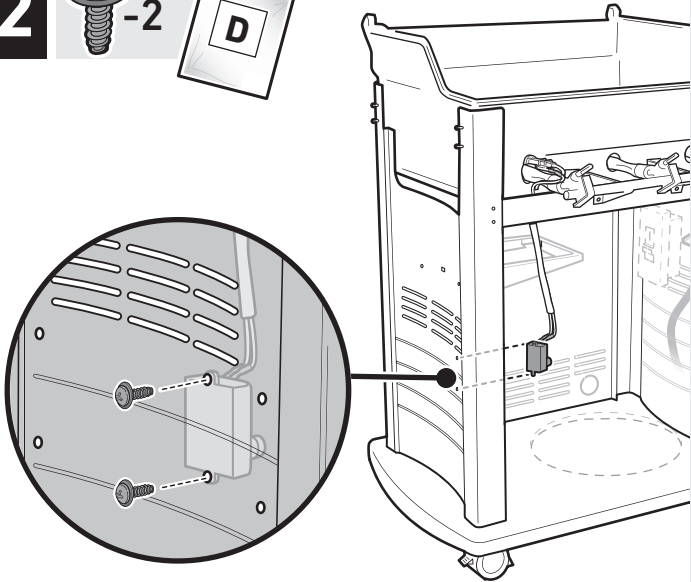

15  -4 

14  -4 

16  -2 

- ⚠ Ta vare på utstyret.
- ⚠ Gem delene.
- ⚠ Laita ruuvit talteen.
- ⚠ Salvstage riistvara.

21

23

22

24**25**

26

A single AA battery with the positive (+) and negative (-) terminals indicated.

27

Trekk til mutrene inntil de sitter godt. Vri bare en kvart omdreining videre. **MÅ IKKE OVERTREKKES.**

Spænd møtrikkerne, indtil de sidder tæt. Drej en kvart omgang mere. **MÅ IKKE OVERSPÆNDES.**