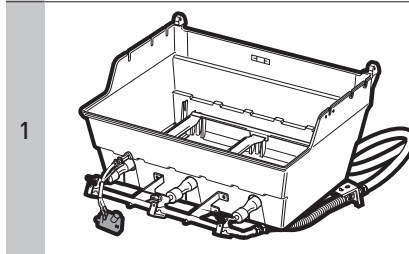

NØDVENDIG VERKTØY:
VÆRKTØJ PÅKRÆVET:
TARVITTAVAT TYÖKALUT:
VAJALIKUD TÖÖRIISTAD:

7/16"

7/16", 9/16"

- Ekstradeler
- Ekstra udstyr
- Lisäosat
- Lisakinnitused

-1

1

BILT.

- Last ned BILT-appen gratis for trinnvise veiledninger i 3D.
- Download den gratis BILT-app med trin-for-trin-anvisninger i 3D.
- Lataa vaihteittaiset ohjeet sisältävä ilmainen BILT 3D -sovellus.
- Laadige alla tasuta rakendus BILT, et saada samm-sammulisi 3D juhiseid.