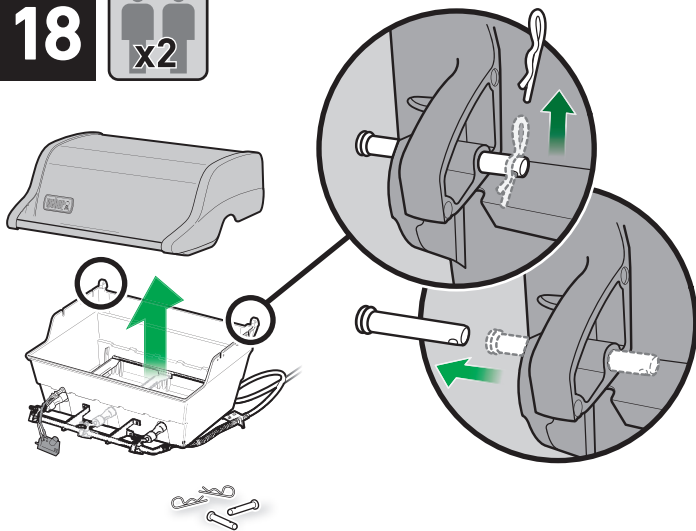

15  -4 

14  -4 

16  -2 

- ⚠ Ta vare på utstyret.
- ⚠ Gem delene.
- ⚠ Laita ruuvit talteen.
- ⚠ Salvstage riistvara.

21

23

22

24**25**

26

A single AA battery with the positive (+) and negative (-) terminals indicated.

27

Trekk til mutrene inntil de sitter godt. Vri bare en kvart omdreining videre. **MÅ IKKE OVERTREKKES.**

Spænd møtrikkerne, indtil de sidder tæt. Drej en kvart omgang mere. **MÅ IKKE OVERSPÆNDES.**