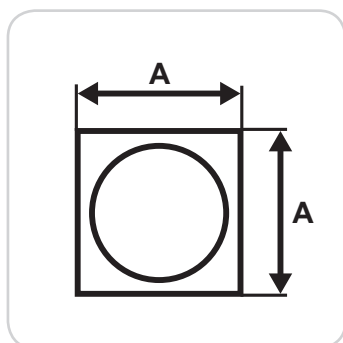

Tallerkenventil med 4:kt. ramme og 4:kt. karm.

Tallriksventil med fyrkantig ram och fyrkantig karm.

Disc valve with square frame and square casing.

- Luftmengde reguleres ved å skru på lokket.

**NO**

- Luftmängden regleras genom att vrida på locket.

**SE**

- The air flow rate is controlled by turning the cover.

**EN**

Art.nr./Art.no.	NOBB	GTIN	Dim.
02040	11498821	7023670020409	4"x4"
02043	11498847	7023670020430	5"x5"
02044	11498839	7023670020447	6"x6"

## Målskisse/Måttskiss/Dimensioned drawing

Dim.	A	B	C	D	E	F
4"x4"	118	Ø110	-	94	20	3
5"x5"	143	Ø134	-	119	20	3
6"x6"	168	Ø159	-	144	20	3