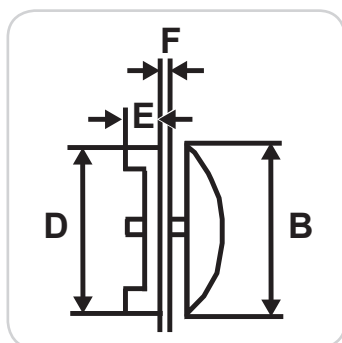

Målskisse/Måttskiss/Dimensioned drawing

Dim.	A	B	C	D	E	F
4"x4"	118	Ø110	-	94	20	3
5"x5"	143	Ø134	-	119	20	3
6"x6"	168	Ø159	-	144	20	3