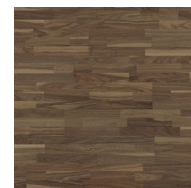

Due to the nature of the material this table shows typical values.

1: Quercus Robur & Quercus Petraea, 2: Juglans Nigra

Viva Oak Off-white (1-strip)

Viva Oak White (1-strip)

Viva Oak White (2-strip)

Viva Oak Grey (1-strip)

Viva Oak (1-strip)

Viva Line Oak (1-strip)

Viva Line Oak (brushed)

Viva Oak (3-strip)

Viva Line Walnut

Viva Walnut (3-strip)

Bildene viser kun fargen på gulvet. For mer informasjon om nyanser og variasjoner, benytt vår Gradingbok eller [www.tarkett.no](http://www.tarkett.no).